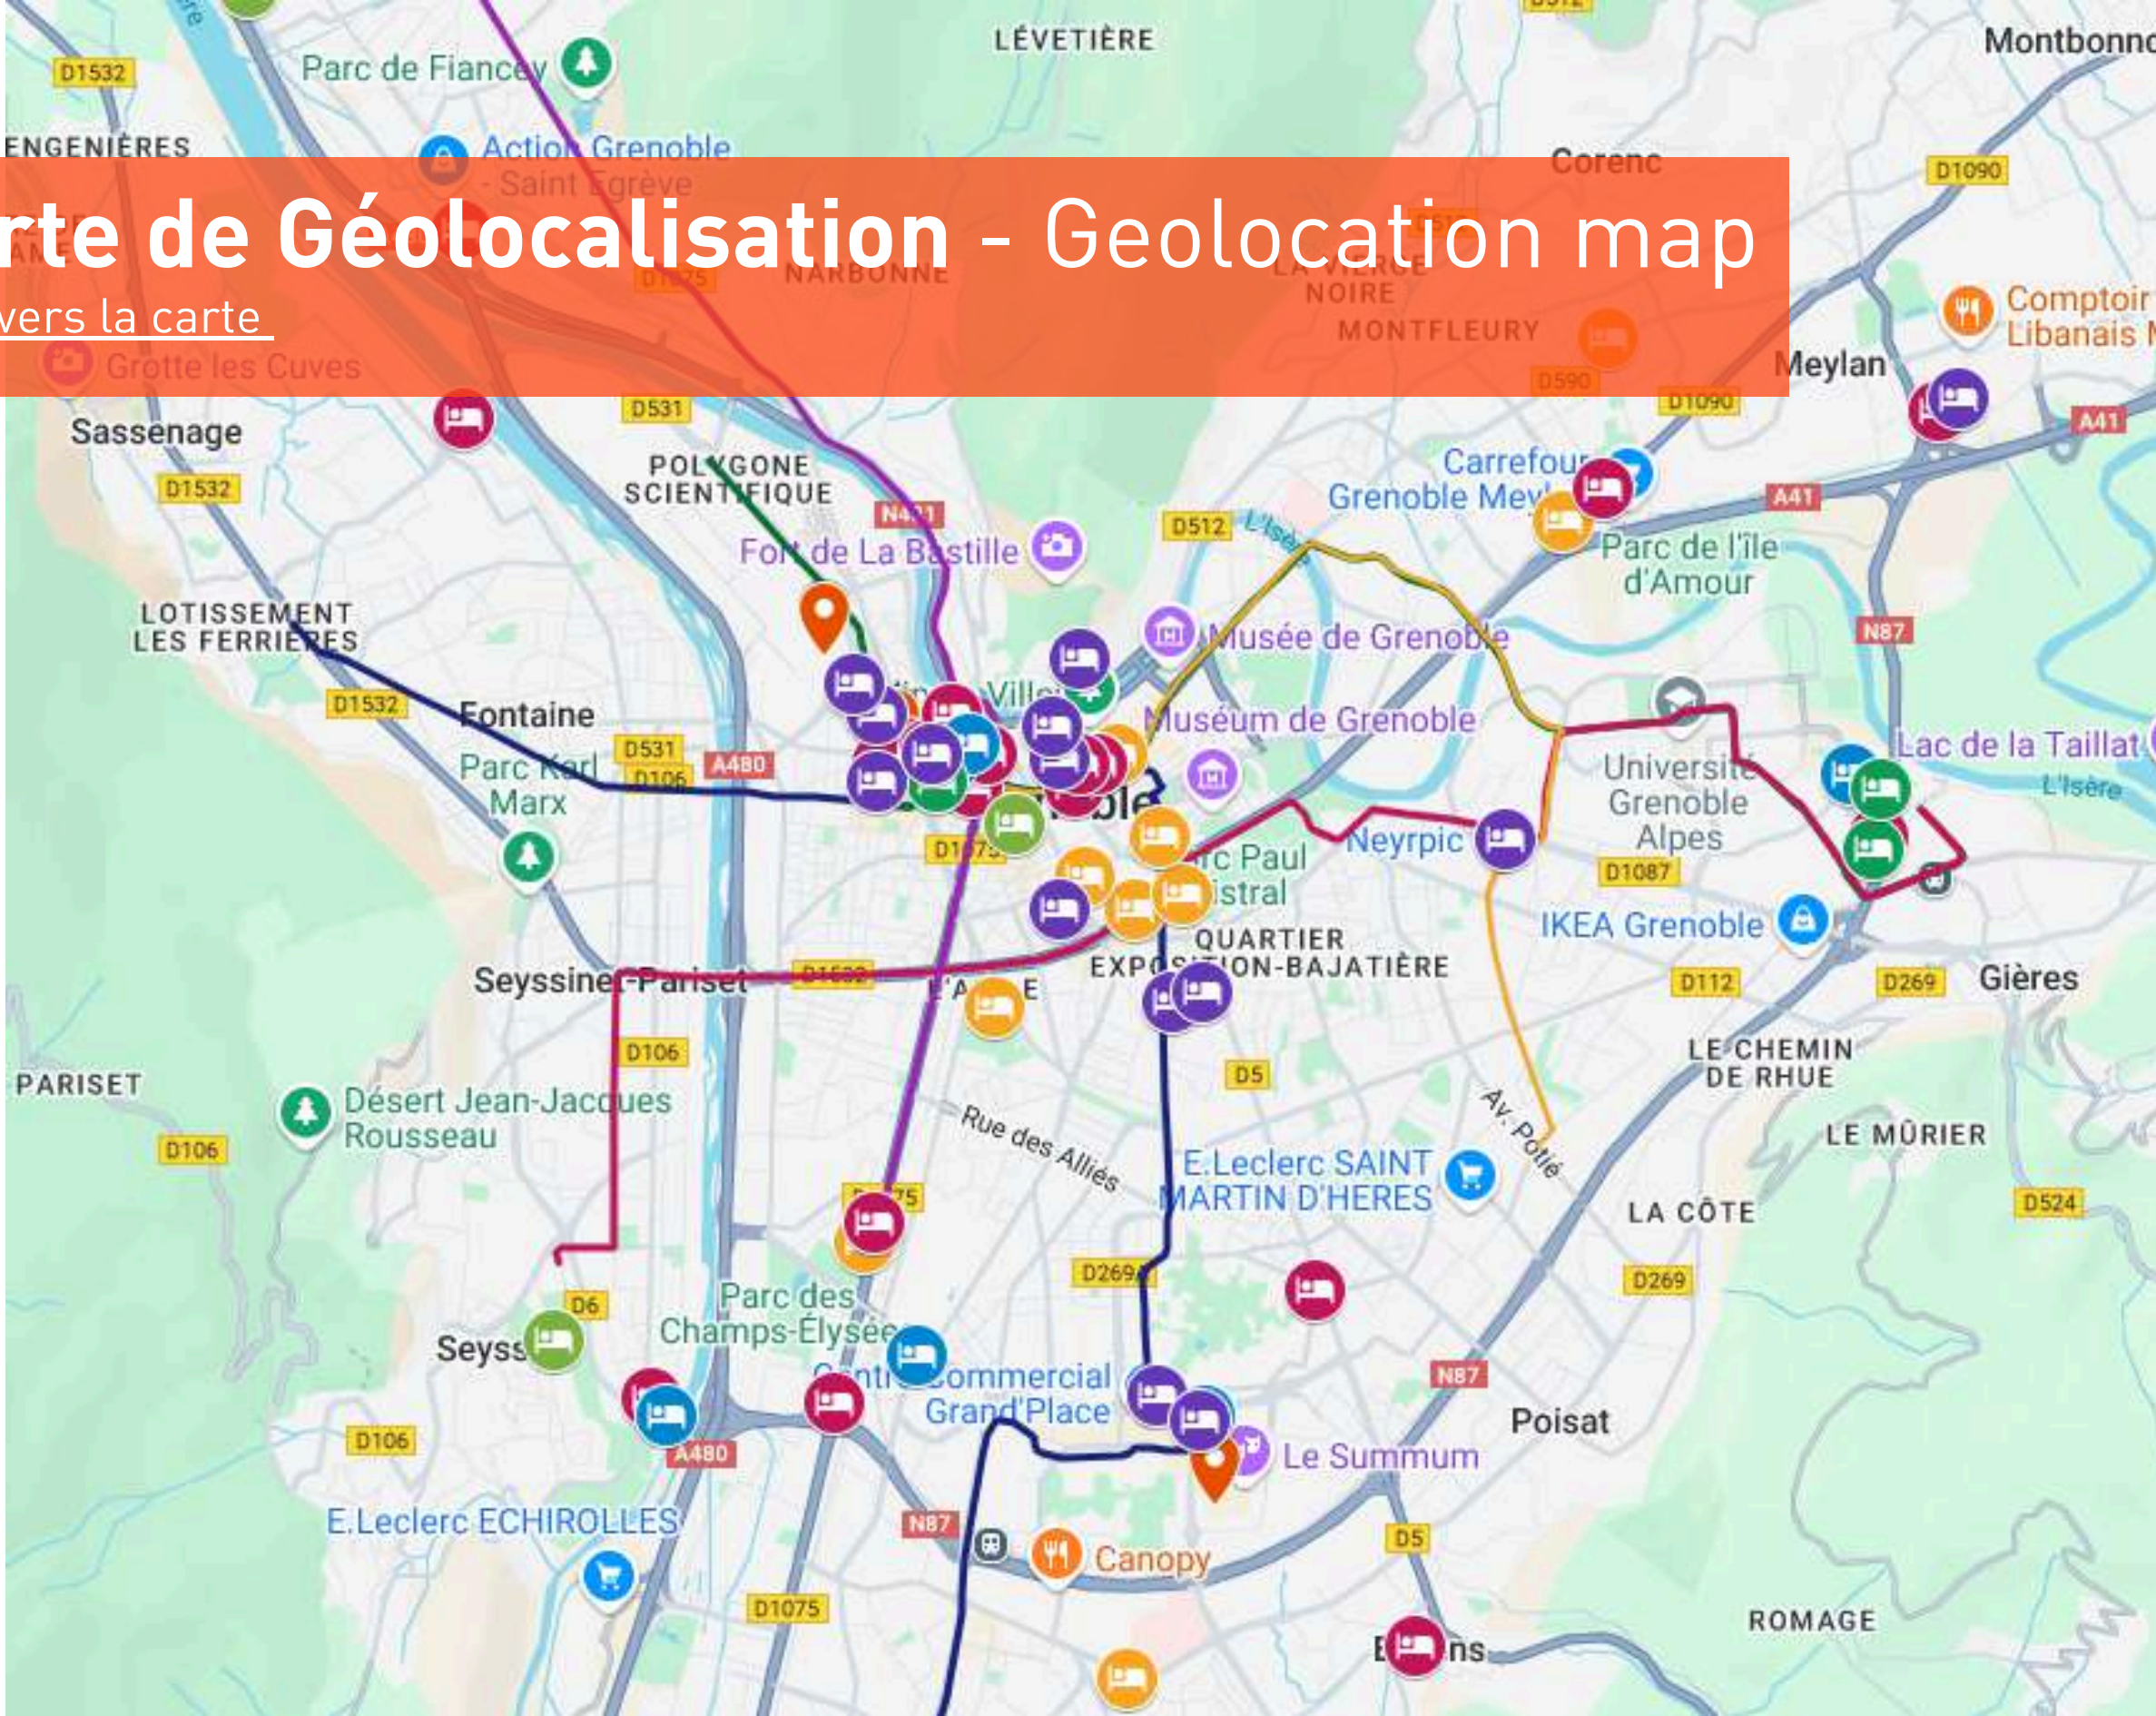

Hébergements - Accommodation 2026

Hôtels et résidences - Hotels and appart'hotels

Carte de Géolocalisation - Geolocation map

[Lien vers la carte](#)

Légende RSE - Legend CSR

-  Label de la Clef Verte - Green Key
-  Label Accueil vélo
-  Ecolabel
-  Certification BREEAM Very Good
-  Certification Green trust by socotec