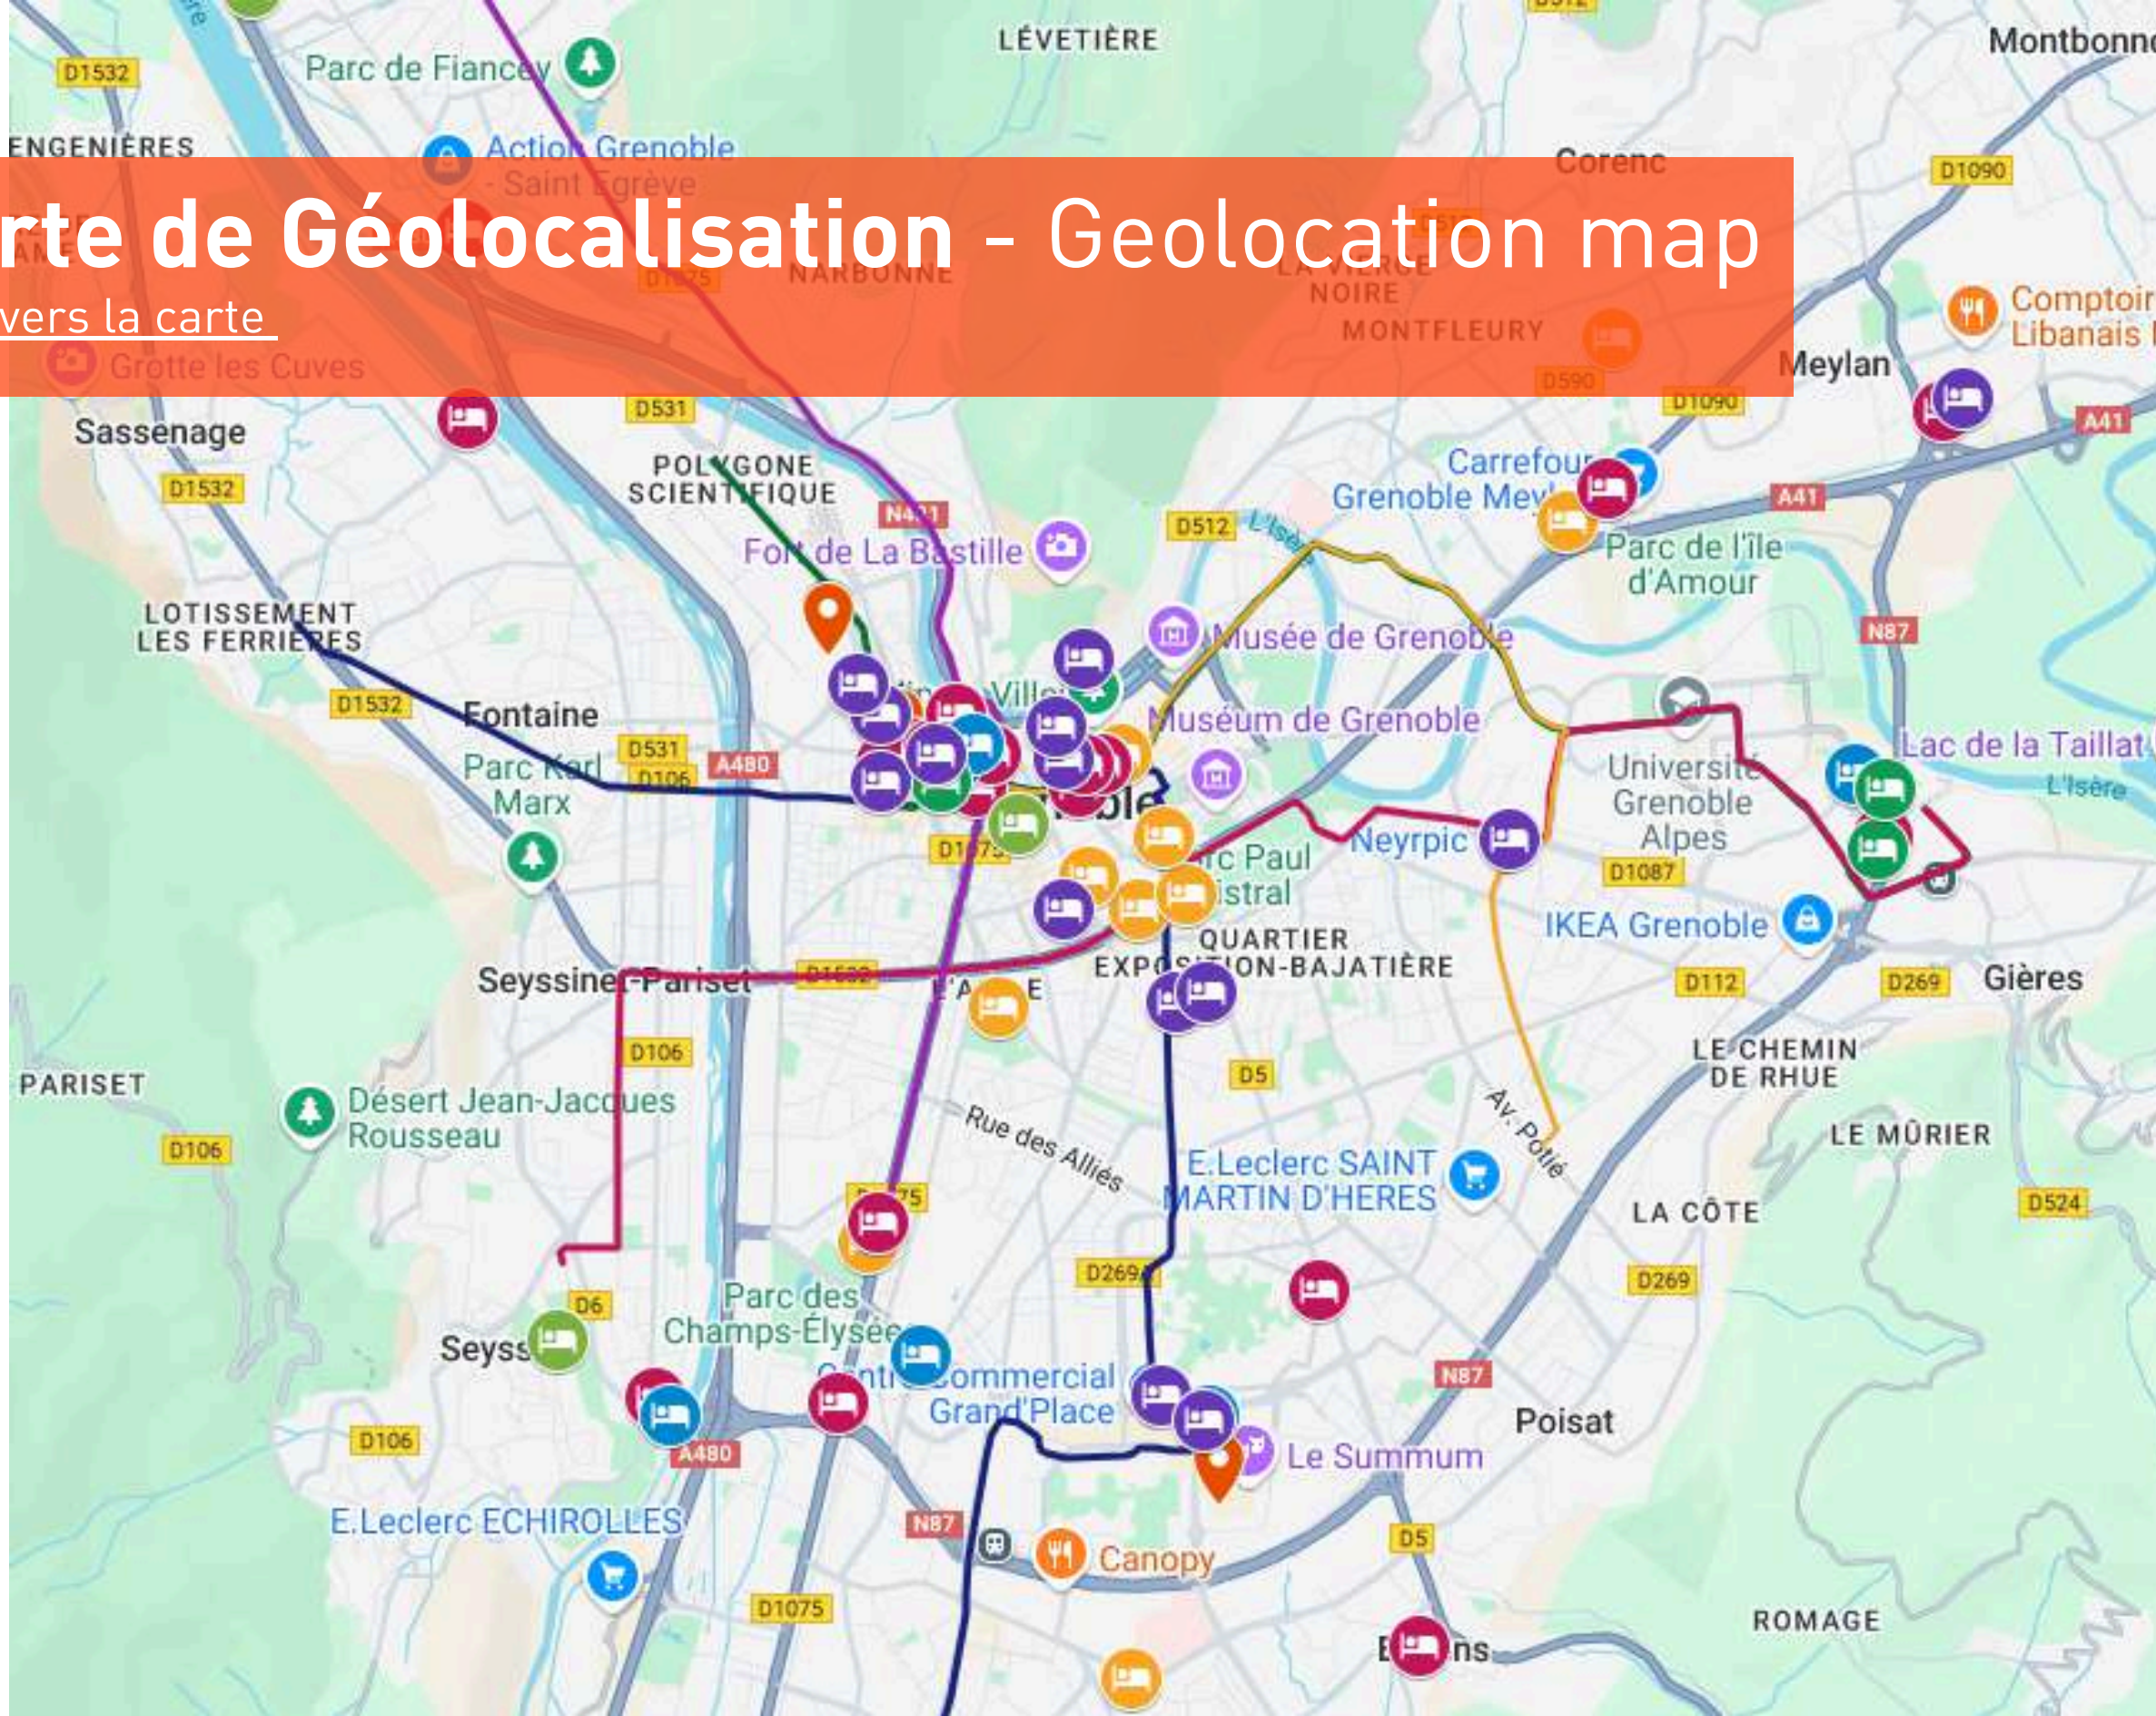

Hébergements - Accommodation 2025

Hôtels et résidences - Hotels and apart'hotels

Carte de Géolocalisation - Geolocation map

[Lien vers la carte](#)

Légende RSE - Legend CSR

-  Label de la Clef Verte - Green Key
-  Label Accueil vélo
-  Ecolabel
-  Certification BREEAM Very Good
-  Certification Green trust by socotec